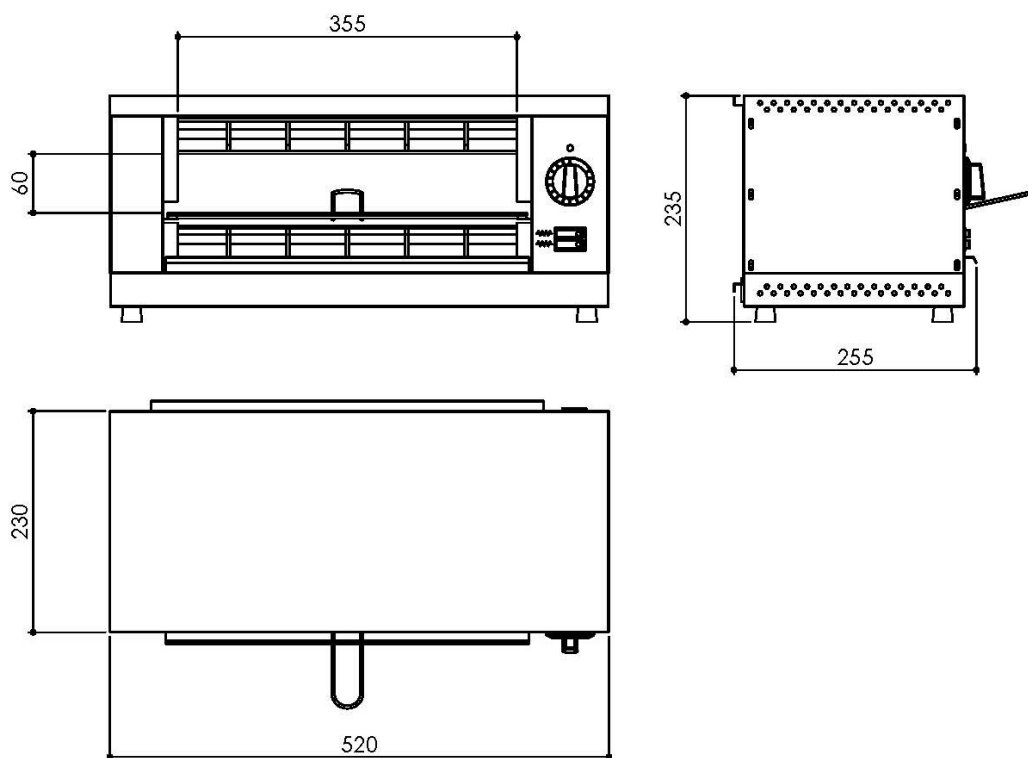

CARACTERÍSTICAS

- Estrutura em aço inoxidável.
- Um nível de torragem.
- Temporizador 15".
- Grelha para torradas (amovível) em arame de aço niquelado.
- Resistências de aquecimento em quartzo (com proteções contra quebras acidentais dos elementos de aquecimento).
- Interruptores luminosos para comando das resistências.
- Cabo alimentação com 1,2 m.
- Bandeja para migalhas em aço inoxidável.
- Equipamentos construídos em conformidade com as Normas UE em vigor.

MONTEIRO ELECTRO FABRIL, LDA.
Queluz de Baixo - PORTUGAL

(+351) 214 353 156 – geral@mef.com.pt

mef.com.pt

Confeção bancada
Torradeira elétrica - 1 nível com temporizador

DADOS TÉCNICOS

Modelo	THJ-14QT
Níveis de torragem	1
Temporizador	15"
Dimensões externas (AxLxP) - mm	235x520x255
Alimentação	Elétrica
Conexão elétrica	230V~50Hz
Potencia total - W	2000
Peso líquido - kg	5,3
Peso bruto - kg	6
Dimensões de embalagem (AxLxP) - mm	280x570x280
Volume de embalagem - m ³	0,045